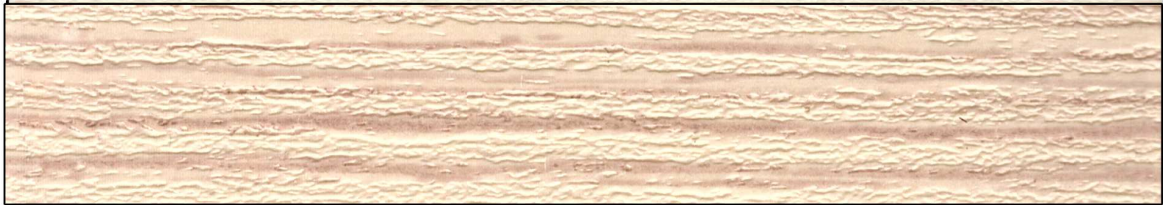

COLOUR CHART

ونگه آجدار

کد: ۱۰۰۶

آنتیک لایت

کد: ۱۰۰۷

کرم بیانکوهای گلاس

کد: ۱۰۰۸

کرم بیانکو اکیلی های گلاس

کد: ۱۰۰۹

نسکافه ای های گلاس

کد: ۱۰۱۰

COLOUR CHART

گردویی روشن

کد: ۱۰۱۱

اسه

کد: ۱۰۱۳

گردویی فندقی

کد: ۱۰۱۴

موکتی تیره

کد: ۱۰۱۵

مشکی های گلاس

کد: ۱۰۱۶

COLOUR CHART

مشکی